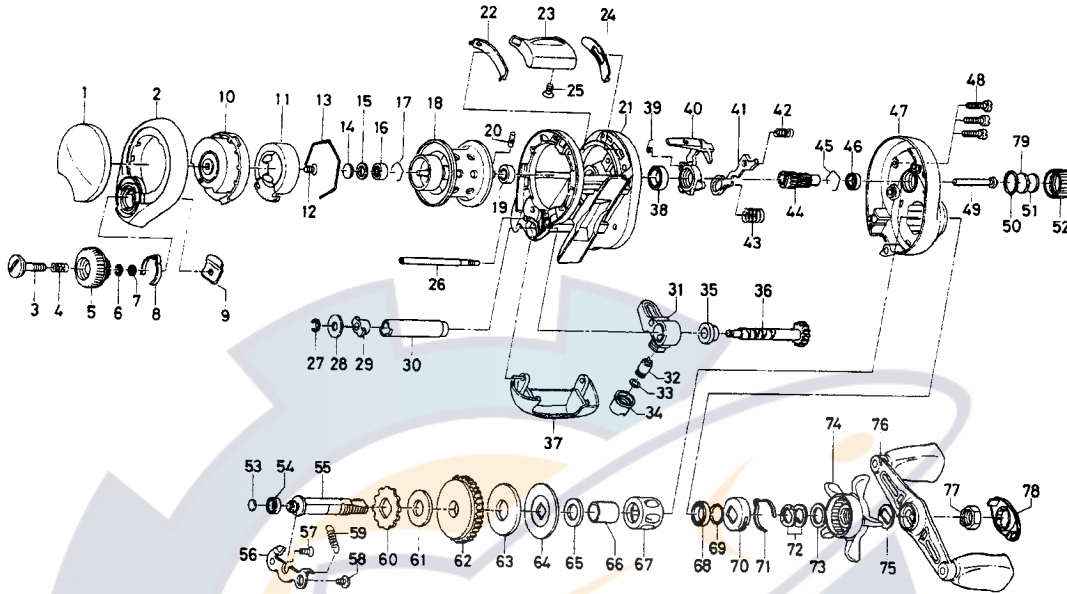

BAITCASTING REEL **TD-X103HIA/X105HIA/X103PIA/X105PIA**

TD-X103HIA

KEY NO.	PART NO.	PART NAME
1	F57-7501	L/S PLT A
2	F57-7401	L/S PLT B
3	F57-7901	SET PLT SCREW
4	E16-7101	SET PLT SPRING
5	F57-7801	BRAKE ADJ KNOB
6	B33-9801	BRAKE DIAL RET A
7	F63-7701	BRAKE DIAL WASHER
8	F05-1701	BRAKE CLICK SPRING
9	F61-3401	BRAKE DIAL RET B
10	F58-2601	LEFT SET PLT
11	F57-8101	MAGNET HOLDER
12	E29-3001	LEFT SET PLT SCREW
13	B54-3201	MAGNET HOLDER RET RING
14	375-7410	SPACER A
15	F57-4303	SPACER B
16	F57-7701	BALL BEARING A
17	E21-9701	BEARING RET A
18	F57-8302	SPOOL
19	F58-1901	BALL BEARING B
20	F57-8701	SPOOL PIN
21	F65-4201	FRAME
22	F57-5101	SPACER C
23	F57-5501	CLUTCH LEVER
24	F57-5001	SPACER D
25	F21-1102	CLUTCH LEVER SCREW
26	F57-3401	STABILIZER BAR
27	320-5901	WORM SHAFT RET
28	F65-5501	WORM SHAFT WASHER
29	B71-5601	WORM SHAFT HOLDER A
30	F57-5801	LEVEL WIND GUARD
31	F57-5901	LINE GUIDE
32	121-4212	LINE GUIDE PAWL
33	375-4101	LINE GUIDE WASHER
34	342-4801	PAWL CAP
35	E19-9501	WORM SHAFT HOLDER B
36	F57-6201	WORM SHAFT